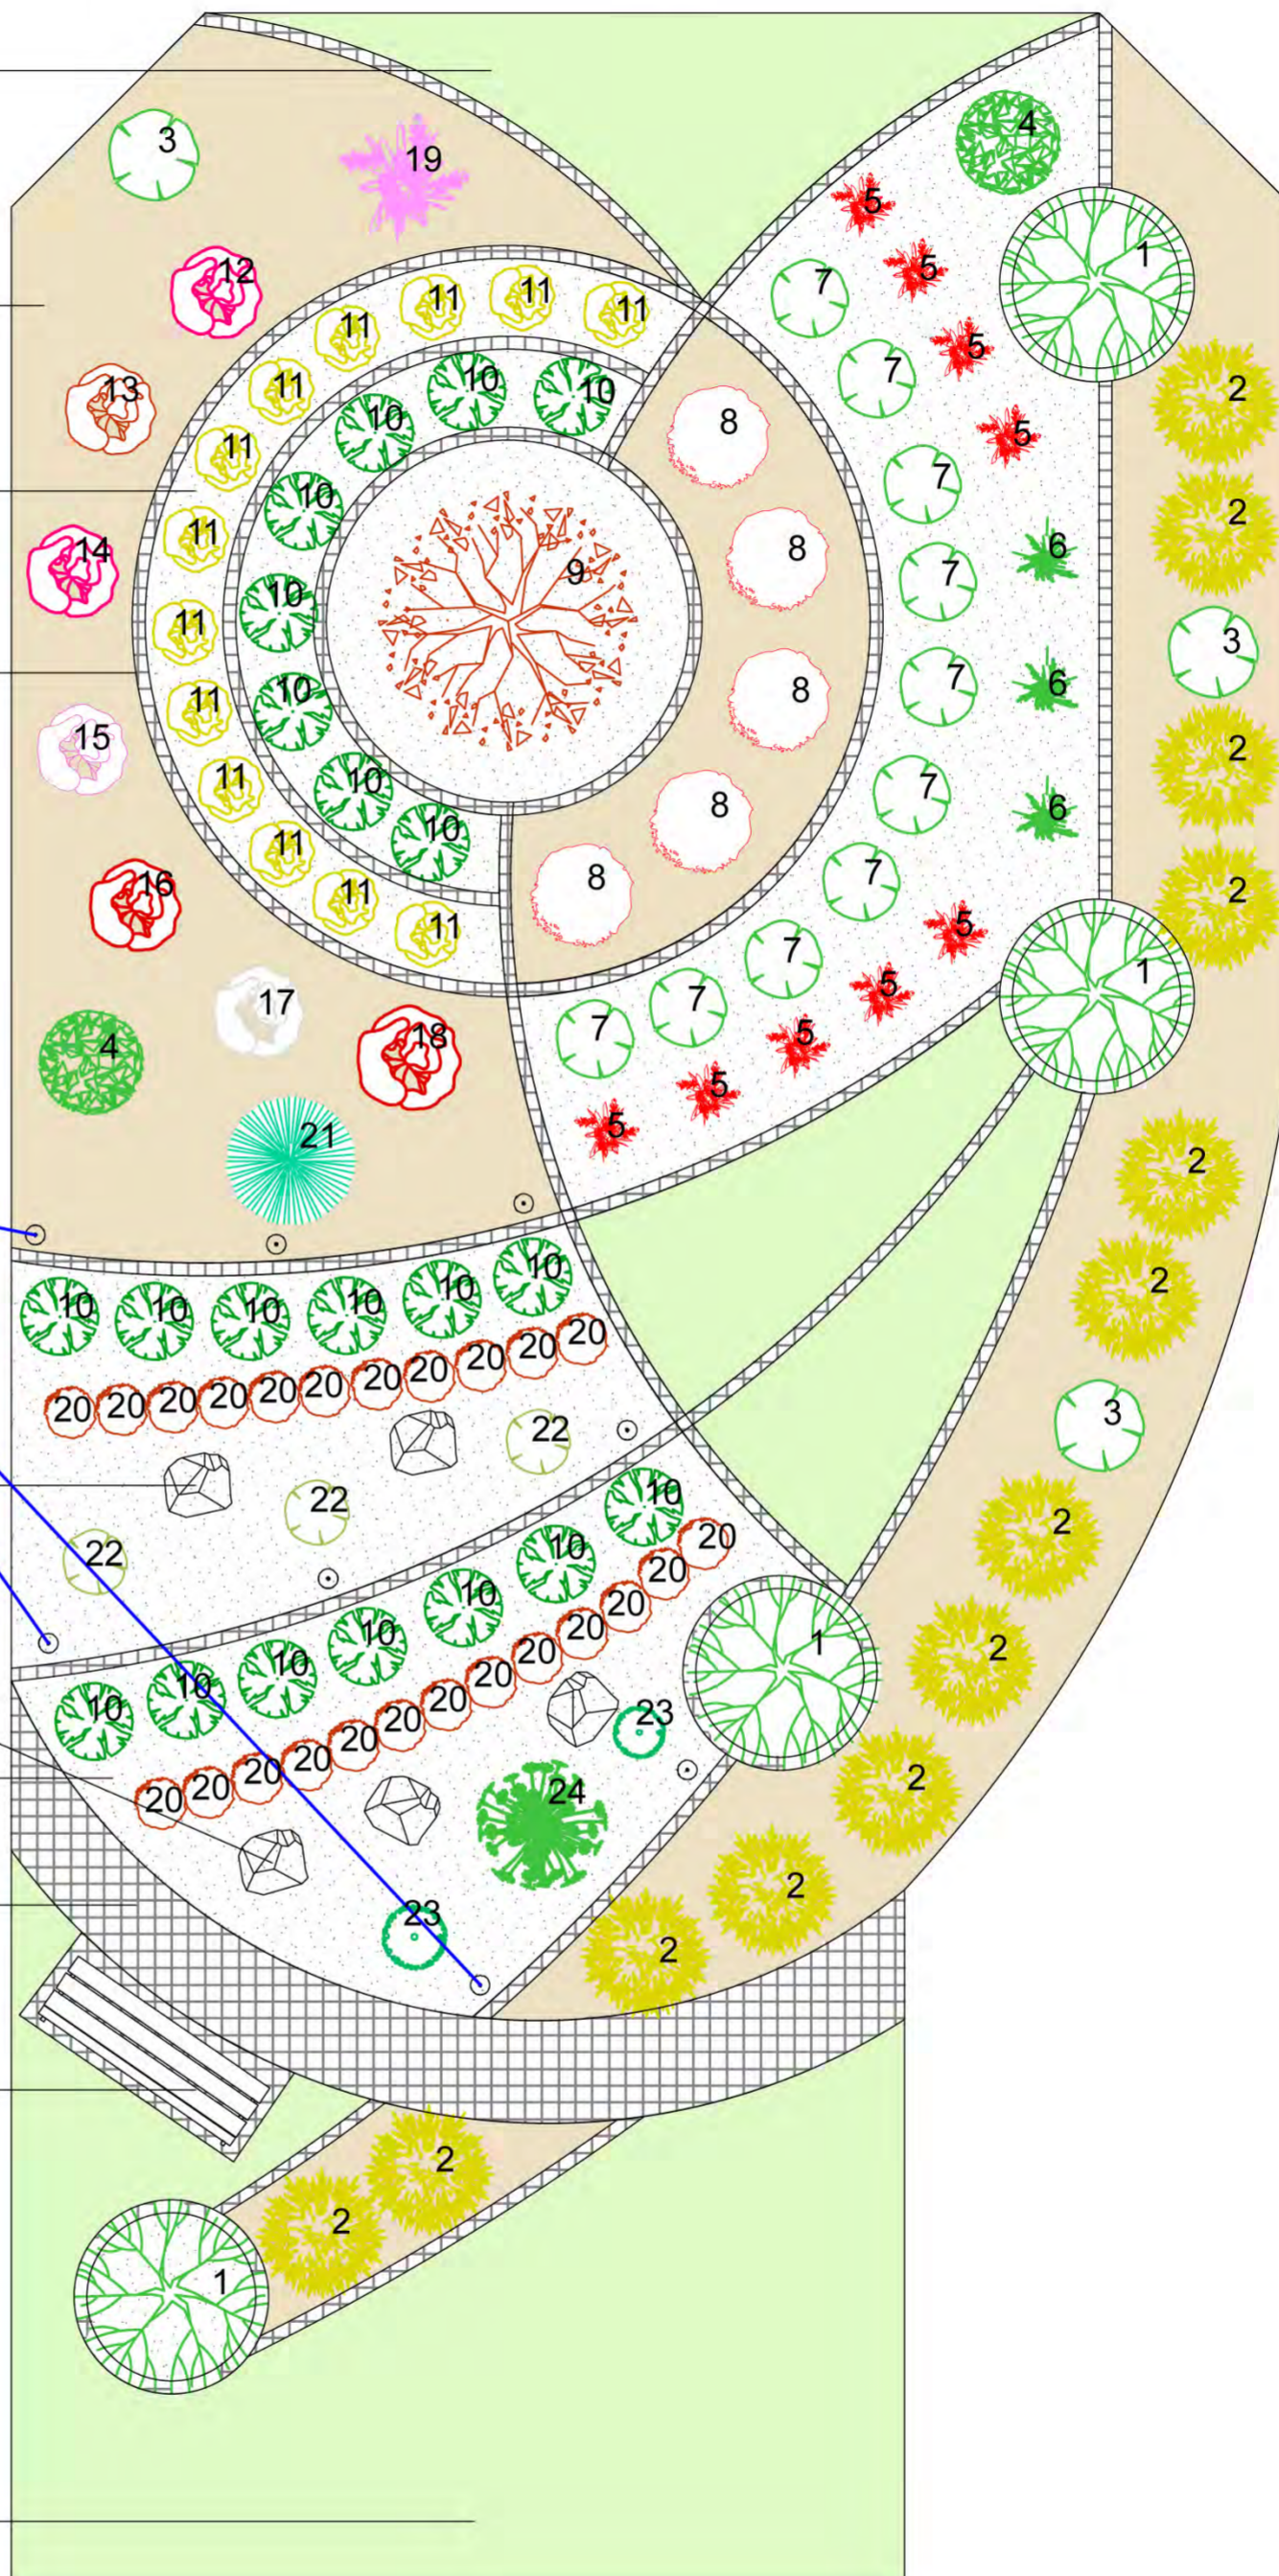

150 690 150

TRAWNIK

KORA

ŻWIREK

OPASKI Z KOSTKI
GRANITOWEJ

OŚWIETLENIE
8XOPRAWA MASSIVE
COLARDO 16097/47/10
(1X50W,230V,GU10 LUB LED 3,0W)

KAMIENIE

ŻWIREK

ŚCIEŻKA Z KOSTKI
GRANITOWEJ

ŁAWKA

TRAWNIK

PROJEKT PASA ZIELENI
RZUT SKALA 1:100