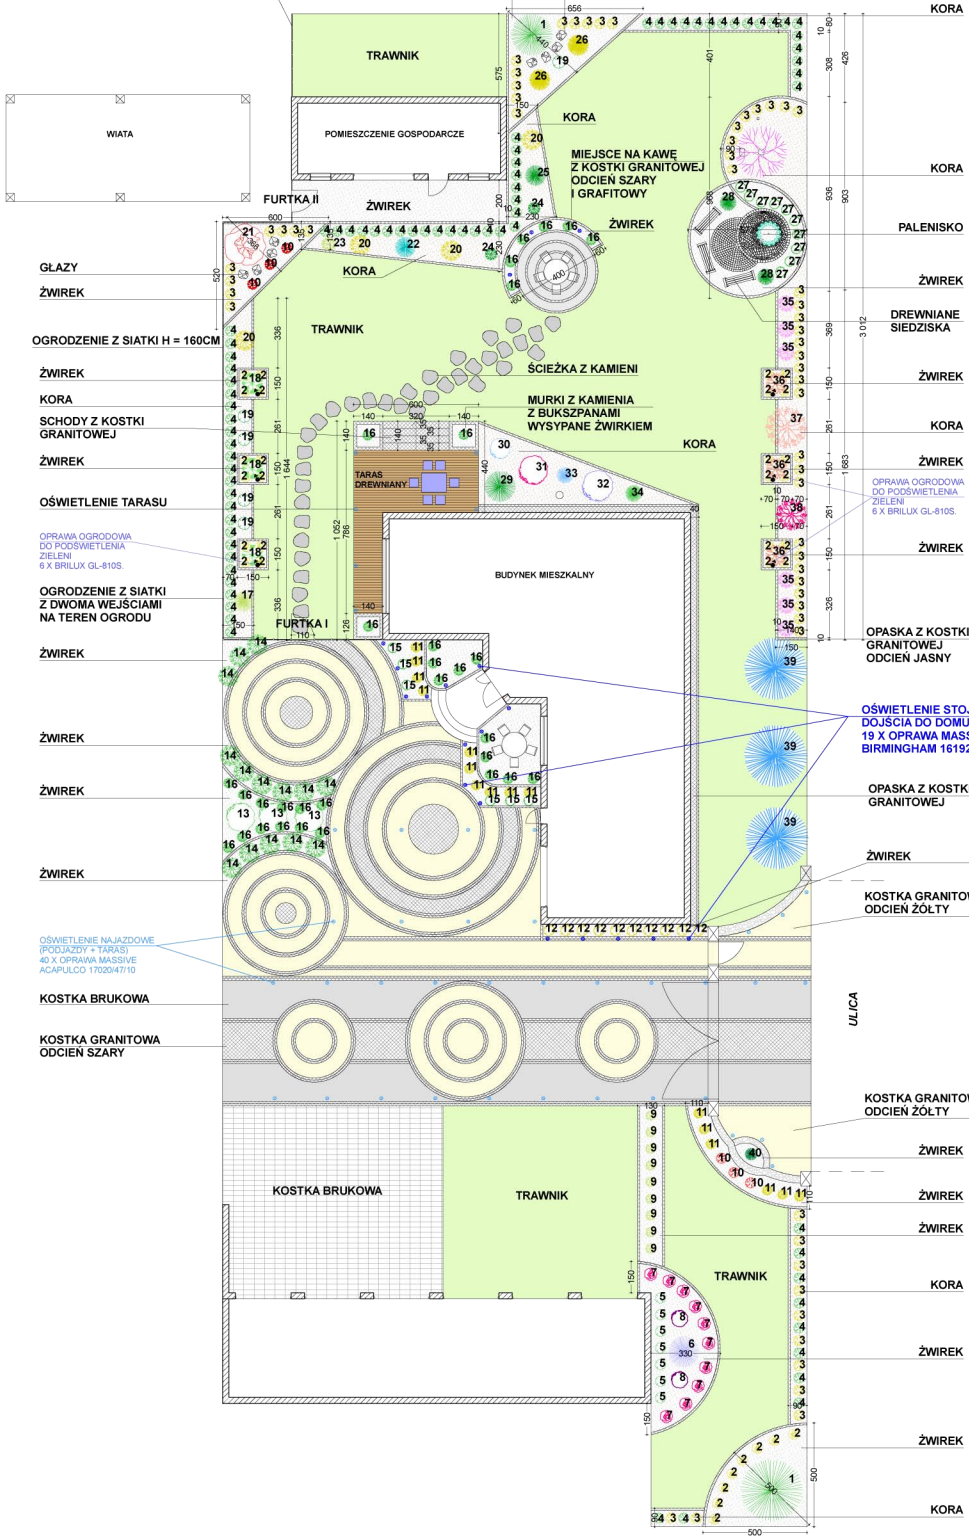

OGRODZENIE Z SIATKI H = 160CM

WIATA

GLAZY
ŻWIREK

OGRODZENIE Z SIATKI H = 160CM

ŻWIREK
KORA

SCHODY Z KOSTKI GRANITOWEJ

ŻWIREK

OSWIETLENIE TARASU

OGRODZENIE Z SIATKI Z DWOMA WEJŚCIAMI NA TEREN OGRODU

ŻWIREK

ŻWIREK

ŻWIREK

ŻWIREK

ŻWIREK

OSWIETLENIE NAJAZDOWE (PROJAZDY = TARAS) 40 X OPRAWA MASSIVE ACAPULCO 170204/710

KOSTKA BRUKOWA

KOSTKA GRANITOWA ODCIEN SZARY

KOSTKA GRANITOWA ODCIEN SZARY

KOSTKA BRUKOWA

KOSTKA BRUKOWA

KOSTKA BRUKOWA

KOSTKA BRUKOWA

KOSTKA BRUKOWA

KOSTKA BRUKOWA

KOSTKA BRUKOWA

KOSTKA BRUKOWA

KOSTKA BRUKOWA

KOSTKA BRUKOWA

ŻWIREK GLAZY

TRAWNIK

POMIESZCZENIE GOSPODARCZE

KORA

MIEJSCE NA KAWĘ Z KOSTKI GRANITOWEJ ODCIEN SZARY I GRAFITOWY

ŻWIREK

KORA

TRAWNIK

ŚCIEŻKA Z KAMIENI

MURKI Z KAMIENIA Z BUKSZPANAMI WYSYPANE ŻWIREKIEM

KORA

TARAS DREWNIANY

BUDYNEK MIESZKALNY

FURTKA I

FURTKA II

KORA

KORA

PALENSKO

ŻWIREK

DREWNIANE SIEDZISKA

ŻWIREK

KORA

ŻWIREK

ŻWIREK

OPASKA Z KOSTKI GRANITOWEJ ODCIEN JASNY

OPASKA Z KOSTKI GRANITOWEJ

ŻWIREK

KOSTKA GRANITOWA ODCIEN ŻÓŁTY

ULICA

KOSTKA GRANITOWA ODCIEN ŻÓŁTY

ŻWIREK

ŻWIREK

ŻWIREK

KORA

ŻWIREK

ŻWIREK

ŻWIREK

KORA